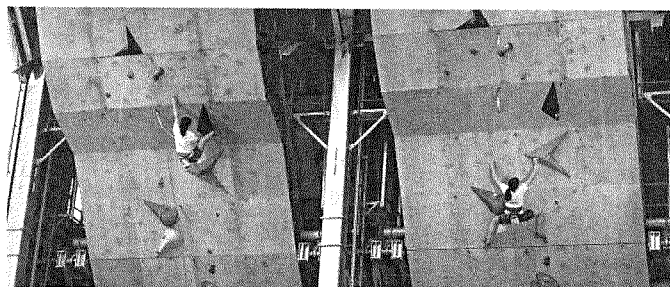

平成28年11月1日(火)
第593号 (毎月1日発行)

発行所 兵庫県山岳連盟
神戸市灘区王子町2丁目王子公園内
電話・FAX (078) 801・3267

定価1部 50円年間購読料1000円
兵庫県山岳連盟会員は会費に購読料を含む
©編集兼発行人 伊藤一雄

兵庫山岳

昭和43年7月12日第三種郵便物認可

2016 希望郷いわて国体

第71回国民体育大会・山岳競技会

成年男子 リード競技15位
ボルダリング競技4位

成年女子 リード競技7位
ボルダリング競技11位

希望郷いわて国体山岳競技会が、10月7日～9日盛岡市・岩手県宮運動公園で開催され、成年男子47チーム、成年女子18チーム、少年男子20チーム、少年女子18チームの総勢309名が参加した。

兵庫県からは成年男子、成年女子の2種別が出場し、成年男子がボルダリング競技で4位入賞、成年女子がリード競技で7位入賞の活躍をした。

【出場選手・監督】

成年男子(監督・山内教史)

成年女子・リード競技